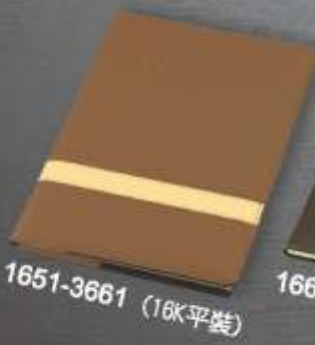

有護角

無護角

拉鍊包、證書夾、真皮
、電子書套、資料夾

【證書夾】

規格：21x29.5cm

現貨供應

【資料夾】

規格：27.5 x 36cm

規格：17.5x23.5cm
專版印製 最低量 500 PCS

700C-8924

483DA-3201 (48K活頁)

482A-1841 (48K平裝)

482B-1842 (48K平裝)

482C-1843 (48K平裝)

487B-1602黑 (48K平裝)
487C-1602藍 (48K平裝)

252C-3442 (25K活頁)
255B-2502 (25K平裝)

2501F-4187 (25K活頁)

251C-4182 (25K活頁)

251D-4191 (25K活頁)

特25-1 (25K活頁)

2501B-4522 (25K活頁)

2551A-3175 (25K平裝)

251A-4181 (25K活頁)
161A-4681 (16K活頁)

2562-3164 (25K平裝)
1652-3662 (16K平裝)

特16-1 (16K活頁)

1631-4351 (16K活頁)

1632-4352 (16K活頁)

1651-3661 (16K平裝)

166A-3271 (16K平裝)

167A (16K平裝)

167B (16K平裝)

滑鼠墊 F756B-1355